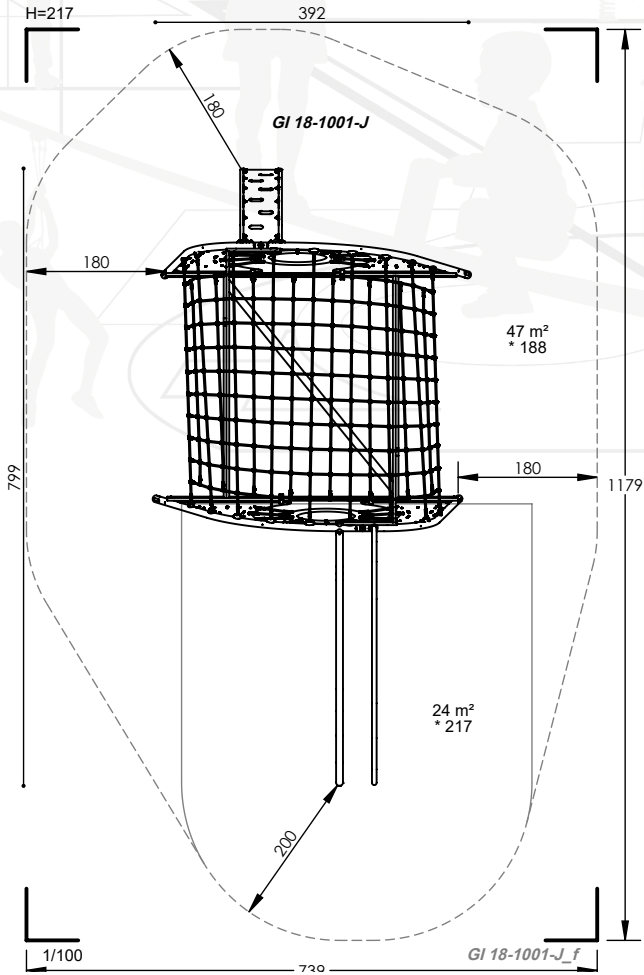

 6 - 14	 28	 2,17 m	 18 - 22 h	 10
---	--	--	--	--

EN-1176

12

24

COLORS