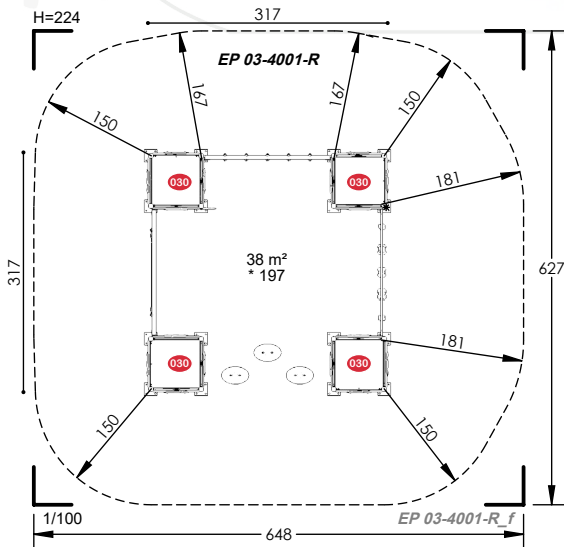

	3 - 10		18		1,97 m		16-20 h		8
--	--------	---	----	---	--------	--	---------	---	---

EN-1176

COLORS