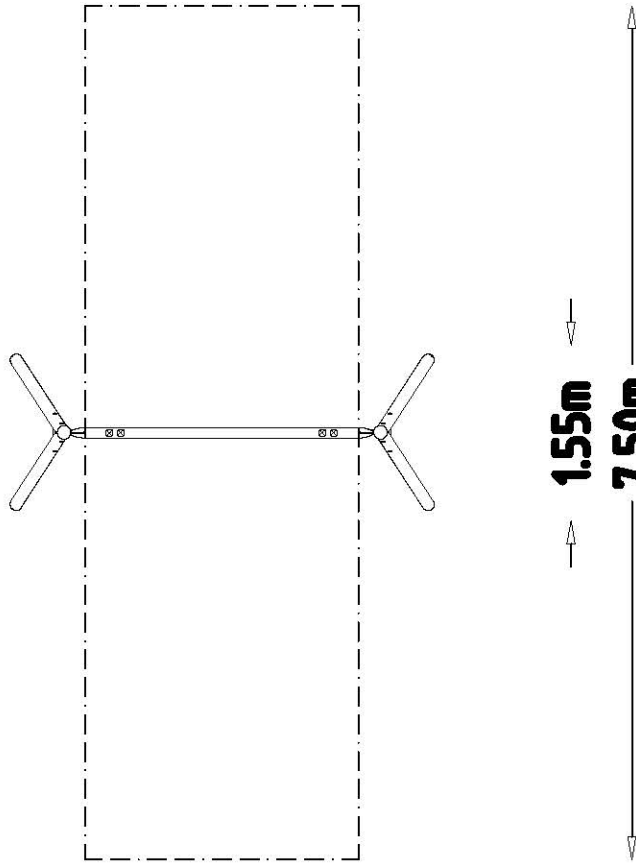

3.70m
2.40m

Turo Base Module