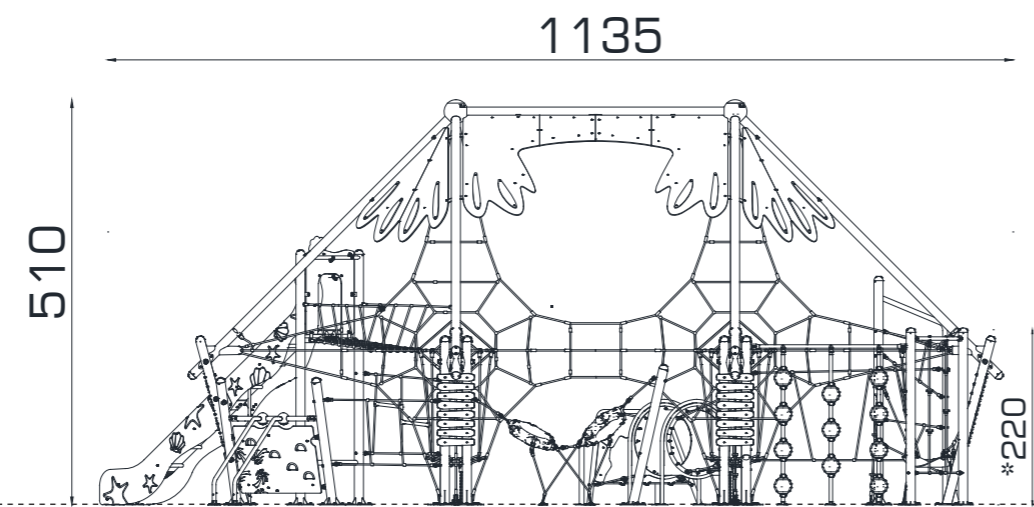

ADVENTURE GROUP / **HAWAII SERIES**
AGHS 04-P - DOUBLE PARADISO

ÜST GÖRÜNÜŞ / **TOP VIEW**

ÖN GÖRÜNÜŞ / **FRONT VIEW**

YAN GÖRÜNÜŞ / **SIDE VIEW**

*Maksimum Düşme Yüksekliği / **Maximum Fall Height** Gösterilen ölçüler cm cinsindedir / **Dimensions shown are in cm**