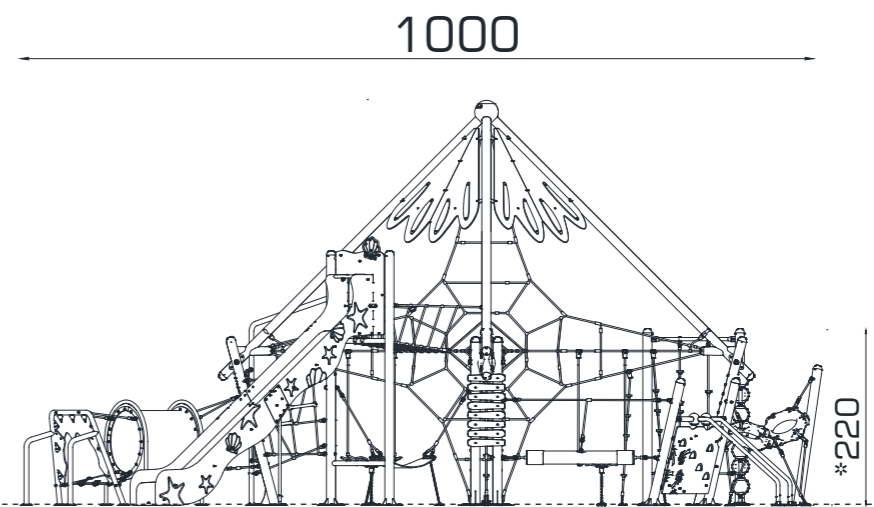

ADVENTURE GROUP / **HAWAII SERIES**
AGHS 04-P - DOUBLE PARADISO

ÜST GÖRÜNÜŞ / **TOP VIEW**

ÖN GÖRÜNÜŞ / **FRONT VIEW**

YAN GÖRÜNÜŞ / **SIDE VIEW**

*Maksimum Düşme Yüksekliği / **Maximum Fall Height** Gösterilen ölçüler cm cinsindedir / **Dimensions shown are in cm**