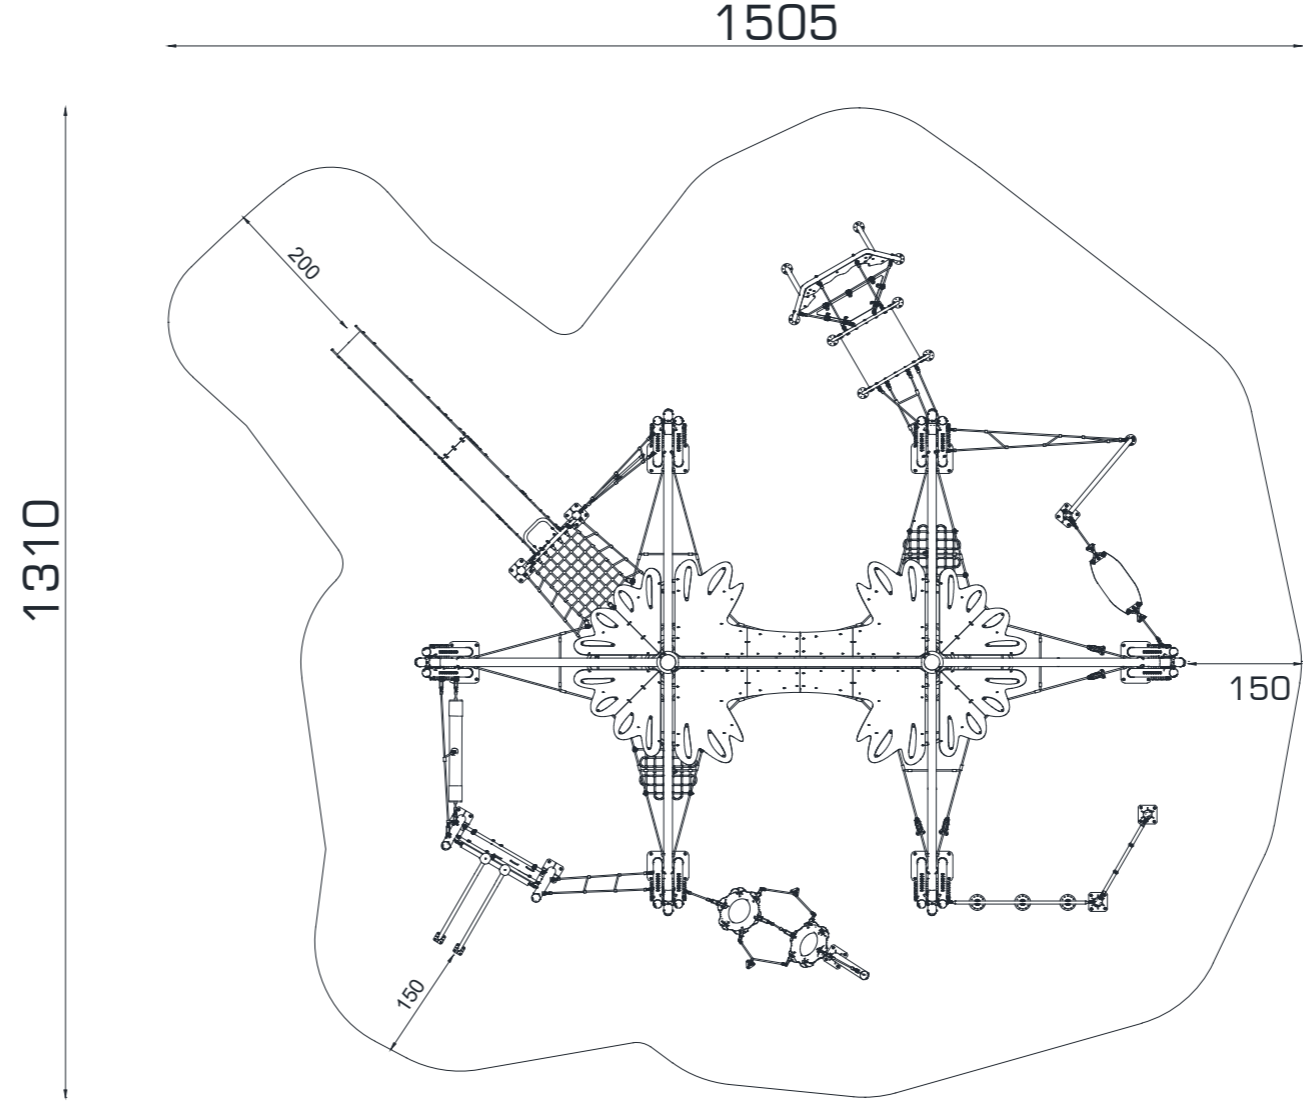

ADVENTURE GROUP / **HAWAII SERIES**
AGHS 04-P - DOUBLE PARADISO

ÜST GÖRÜNÜŞ / **TOP VIEW**

ÖN GÖRÜNÜŞ / **FRONT VIEW**

YAN GÖRÜNÜŞ / **SIDE VIEW**

*Maksimum Düşme Yüksekliği / **Maximum Fall Height** Gösterilen ölçüler cm cinsindedir / **Dimensions shown are in cm**